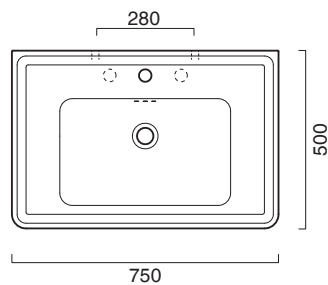

Keramikstandsäule.

cod. 5ST75CV00

Struttura a terra in ottone cromato.

Chrome-brass floor structure.

Unterbaugestell stehend aus messing verchromt.

CE EN 14688 - CL20

Tutti i diritti sulla presente scheda appartengono a Ceramica Catalano S.p.A. in via esclusiva. È vietata la copia, la pubblicazione, la distribuzione o la riproduzione (anche parziale), se non autorizzata per iscritto.
All rights in the present form belong exclusively to Ceramica Catalano S.p.A. It is strictly forbidden to copy, publish, distribute or reproduce it (including any partial reproduction), without prior written permission.