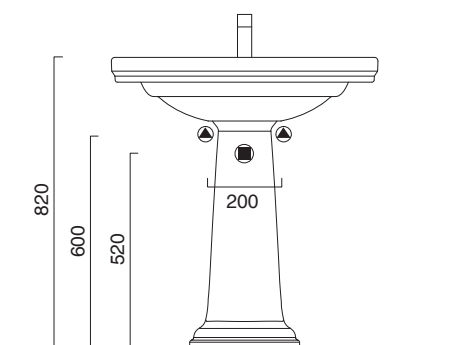

CANOVA ROYAL 75x50

CATALANO
THE ESSENCE OF CERAMICS

cod. 175CV00

Istallazione sospesa, su colonna, struttura metallica o mobile.

Suitable for wall-hung, pedestal, on special metal structure, or on base cabinet installation.

Installation hängend, auf Säule, Metallstruktur oder Möbel.

cod. 5P75CV00

Portasciugamani in ottone cromato.

Chrome brass towel rail.

Handtuchhalter aus messing verchromt

cod. 1COCV00

Colonna in ceramica.

Ceramic pedestal.

Keramikstandsäule.

cod. 5ST75CV00

Struttura a terra in ottone cromato.

Chrome-brass floor structure.

Unterbaugestell stehend aus messing verchromt.

CE EN 14688 - CL20

Tutti i diritti sulla presente scheda appartengono a Ceramica Catalano S.p.A. in via esclusiva. È vietata la copia, la pubblicazione, la distribuzione o la riproduzione (anche parziale), se non autorizzata per iscritto.
All rights in the present form belong exclusively to Ceramica Catalano S.p.A. It is strictly forbidden to copy, publish, distribute or reproduce it (including any partial reproduction), without prior written permission.