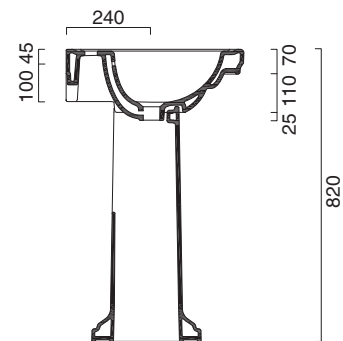

CANOVA ROYAL 75x50

CATALANO
THE ESSENCE OF CERAMICS

cod. 175CV00

Istallazione sospesa, su colonna, struttura metallica o mobile.

Suitable for wall-hung, pedestal, on special metal structure, or on base cabinet installation.

Keramikstandsäule.

cod. 5ST75CV00

Struttura a terra in ottone cromato.

Chrome-brass floor structure.

Unterbaugestell stehend aus messing verchromt.

CE EN 14688 - CL20

Tutti i diritti sulla presente scheda appartengono a Ceramica Catalano S.p.A. in via esclusiva. È vietata la copia, la pubblicazione, la distribuzione o la riproduzione (anche parziale), se non autorizzata per iscritto.
All rights in the present form belong exclusively to Ceramica Catalano S.p.A. It is strictly forbidden to copy, publish, distribute or reproduce it (including any partial reproduction), without prior written permission.