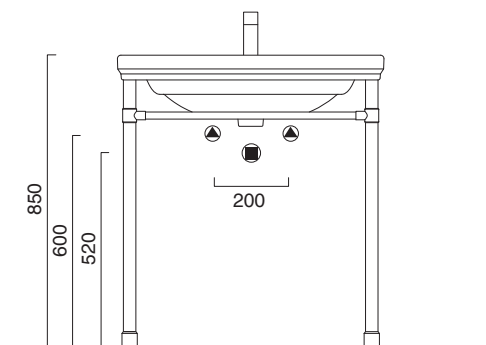

Keramikstandsäule.

cod. 5ST75CV00

Struttura a terra in ottone cromato.

Chrome-brass floor structure.

Unterbaugestell stehend aus messing verchromt.

CE EN 14688 - CL20

Tutti i diritti sulla presente scheda appartengono a Ceramica Catalano S.p.A. in via esclusiva. È vietata la copia, la pubblicazione, la distribuzione o la riproduzione (anche parziale), se non autorizzata per iscritto.
All rights in the present form belong exclusively to Ceramica Catalano S.p.A. It is strictly forbidden to copy, publish, distribute or reproduce it (including any partial reproduction), without prior written permission.