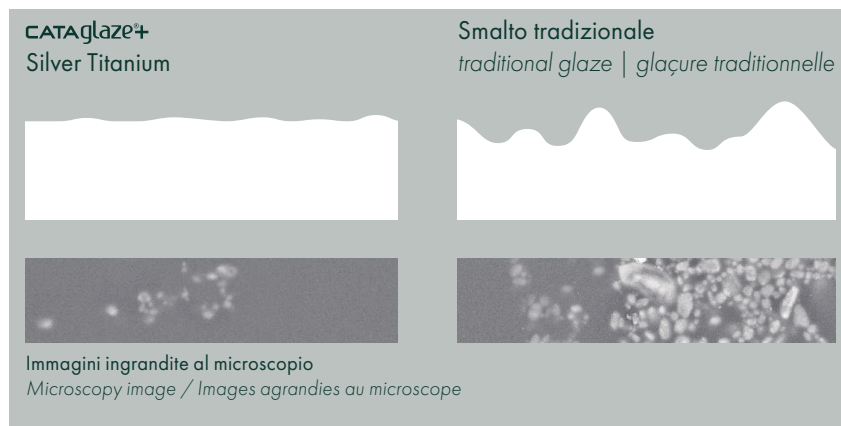

Maggiore brillantezza
Brightness
Aspect brillant

Resistenza agli agenti chimici
Resistance to chemicals
Résistant aux agents chimiques

Rispetto per l'ambiente
Respect for the environment
Respect de l'environnement

Pulizia facile e rapida
Quick cleaning
Nettoyage rapide

Igiene totale
Total hygiene
Hygiène totale

Lunga durata di vita
Long lifecycle
Longue durée

Tutti i diritti sulla presente scheda appartengono a Ceramica Catalano S.p.A. in via esclusiva. È vietata la copia, la pubblicazione, la distribuzione o la riproduzione (anche parziale), se non autorizzata per iscritto. All rights in the present form belong exclusively to Ceramica Catalano S.p.A. It is strictly forbidden to copy, publish, distribute or reproduce it (including any partial reproduction), without prior written permission.