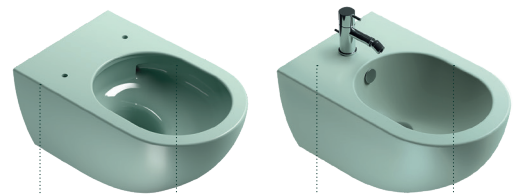

L'ÉMAIL ANTIBACTÉRIEN NOVATEUR SUR TOUTE LA CÉRAMIQUE

IT È un potenziamento dello smalto Cataglaze che, oltre a ridurre il deposito di calcare facilitando la pulizia dei sanitari ceramici, svolge una potente azione antimicrobica in grado di contrastare germi e batteri. L'efficacia della nuova formula è garantita dalla presenza nell'impasto di ioni d'argento e di titanio. L'azione antibatterica è certificata ISO 22196 con efficacia del 99,99%.

EN It is an improvement of Cataglaze glazing system; besides being more resistant to limescale and therefore easier to clean, it has a powerful antimicrobial action able to kill germs and bacteria. The effectiveness of the new formula is guaranteed by the presence in the mix of silver and titanium ions. The antibacterial action is ISO 22196 certified and it is 99.99% effective.

FR Il s'agit d'un renforcement de l'émail Cataglaze qui, en plus de réduire le dépôt de calcaire et donc faciliter le nettoyage des sanitaires en céramique, exerce une action antimicrobienne puissante en mesure de contraster les germes et les bactéries. L'efficacité de la nouvelle formule est garantie par la présence, dans le mélange, d'ions d'argent et de titane. L'action antibactérienne est certifiée ISO 22196 avec une efficacité de 99,99%.

Silver Titanium
Protezione antibatterica
Silver Titanium
Antibacterial protection
Silver Titanium
Protection antibactérienne

99,99%

Smalto satinato Satin glaze   Smalto lucido Glossy glaze   Smalto satinato Satin glaze   Smalto satinato Satin glaze