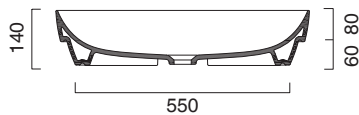

Tutti i diritti sulla presente scheda appartengono a Ceramica Catalano S.p.A. in via esclusiva. È vietata la copia, la pubblicazione, la distribuzione o la riproduzione (anche parziale), se non autorizzata per iscritto.
All rights in the present form belong exclusively to Ceramica Catalano S.p.A. It is strictly forbidden to copy, publish, distribute or reproduce it (including any partial reproduction), without prior written permission.