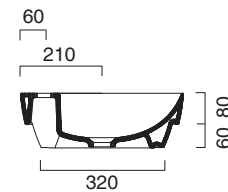

Tutti i diritti sulla presente scheda appartengono a Ceramica Catalano S.p.A. in via esclusiva. È vietata la copia, la pubblicazione, la distribuzione o la riproduzione (anche parziale), se non autorizzata per iscritto.
All rights in the present form belong exclusively to Ceramica Catalano S.p.A. It is strictly forbidden to copy, publish, distribute or reproduce it (including any partial reproduction), without prior written permission.