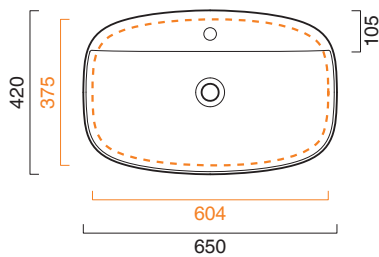

Tutti i diritti sulla presente scheda appartengono a Ceramica Catalano S.p.A. in via esclusiva. È vietata la copia, la pubblicazione, la distribuzione o la riproduzione (anche parziale), se non autorizzata per iscritto.
All rights in the present form belong exclusively to Ceramica Catalano S.p.A. It is strictly forbidden to copy, publish, distribute or reproduce it (including any partial reproduction), without prior written permission.