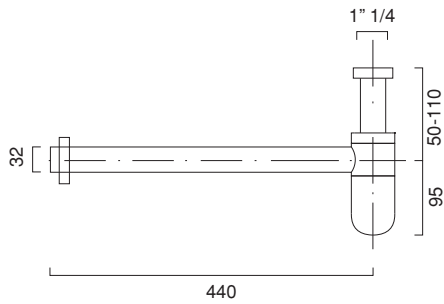

# SIFONE

CATALANO  
THE ESSENCE OF CERAMICS

cod. 5SISFE00

Sifone sferico in ottone cromato.  
Round bottom chrome brass trap.  
Verchromter Kugelsiphon aus Messing

Tutti i diritti sulla presente scheda appartengono a Ceramica Catalano S.p.A. in via esclusiva. È vietata la copia, la pubblicazione, la distribuzione o la riproduzione (anche parziale), se non autorizzata per iscritto.  
All rights in the present form belong exclusively to Ceramica Catalano S.p.A. It is strictly forbidden to copy, publish, distribute or reproduce it (including any partial reproduction), without prior written permission.