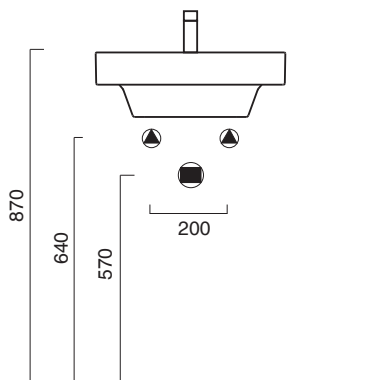

# ZERO 50x50

CATALANO  
THE ESSENCE OF CERAMICS

○ cod. 150ZPBM  
Bianco Safinato | Safin White

Installazione sospesa, appoggio, semincasso.  
*It can be installed wall-hung, lay-on, semi-fitted.*  
*Installation hängend, halbeingebaut.*

cod. 5P50ZP00

Portasciugamani in alluminio cromato.  
*Chrome aluminium towel rail.*  
*Porte serviette en aluminium chromé.*

CE EN 14688 - CL20

Tutti i diritti sulla presente scheda appartengono a Ceramica Catalano S.p.A. in via esclusiva. È vietata la copia, la pubblicazione, la distribuzione o la riproduzione (anche parziale), se non autorizzata per iscritto.  
All rights in the present form belong exclusively to Ceramica Catalano S.p.A. It is strictly forbidden to copy, publish, distribute or reproduce it (including any partial reproduction), without prior written permission.