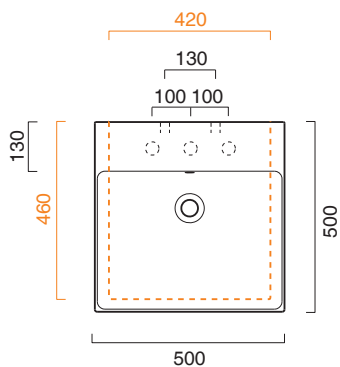

# ZERO 50x50

CATALANO  
THE ESSENCE OF CERAMICS

○ cod. 150ZPBM  
Bianco Safinato | Safin White

Installazione sospesa, appoggio, semincasso.  
*It can be installed wall-hung, lay-on, semi-fitted.*  
*Installation hängend, halbeingebaut.*

cod. 5P50ZP00

Portasciugamani in alluminio cromato.  
*Chrome aluminium towel rail.*  
*Porte serviette en aluminium chromé.*

CE EN 14688 - CL20

Tutti i diritti sulla presente scheda appartengono a Ceramica Catalano S.p.A. in via esclusiva. È vietata la copia, la pubblicazione, la distribuzione o la riproduzione (anche parziale), se non autorizzata per iscritto.  
All rights in the present form belong exclusively to Ceramica Catalano S.p.A. It is strictly forbidden to copy, publish, distribute or reproduce it (including any partial reproduction), without prior written permission.