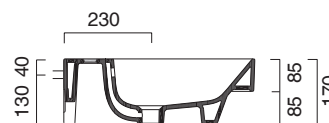

CE EN 14688 - CL20