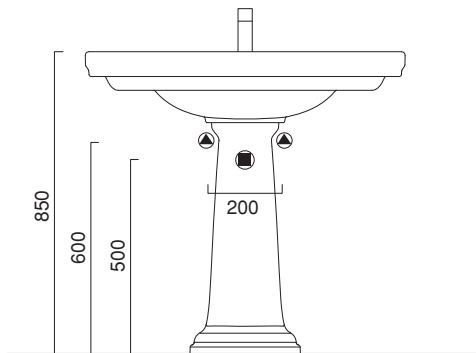

# CANOVA ROYAL 90x50

**CATALANO**  
THE ESSENCE OF CERAMICS

cod. 190CV00

Istallazione sospesa, su colonna, struttura metallica o mobile.

Suitable for wall-hung, pedestal, on special metal structure, or on base cabinet installation.

Installation hängend, auf Säule, Metallstruktur oder Möbel.

cod. 5P90CV00

Portasciugamani in ottone cromato.

Chrome brass towel rail.

Handtuchhalter aus messing verchromt

cod. 1COCV00

Colonna in ceramica.

Ceramic pedestal.

Keramikstandsäule.

cod. 5ST90CV00

Struttura a terra in ottone cromato.

Chrome-brass floor structure.

Unterbaugestell stehend aus messing verchromt.

CE EN 14688 - CL20

Tutti i diritti sulla presente scheda appartengono a Ceramica Catalano S.p.A. in via esclusiva. È vietata la copia, la pubblicazione, la distribuzione o la riproduzione (anche parziale), se non autorizzata per iscritto. All rights in the present form belong exclusively to Ceramica Catalano S.p.A. It is strictly forbidden to copy, publish, distribute or reproduce it (including any partial reproduction), without prior written permission.