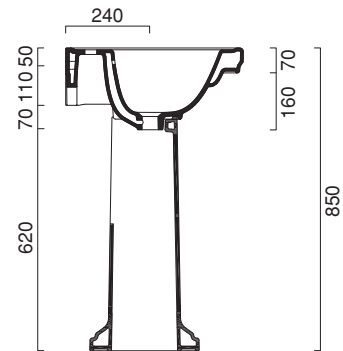

# CANOVA ROYAL 90x50

**CATALANO**  
THE ESSENCE OF CERAMICS

cod. 190CV00

Istallazione sospesa, su colonna, struttura metallica o mobile.

Suitable for wall-hung, pedestal, on special metal structure, or on base cabinet installation.

Keramikstandsäule.

cod. 5ST90CV00

Struttura a terra in ottone cromato.

Chrome-brass floor structure.

Unterbaugestell stehend aus messing verchromt.

CE EN 14688 - CL20

Tutti i diritti sulla presente scheda appartengono a Ceramica Catalano S.p.A. in via esclusiva. È vietata la copia, la pubblicazione, la distribuzione o la riproduzione (anche parziale), se non autorizzata per iscritto. All rights in the present form belong exclusively to Ceramica Catalano S.p.A. It is strictly forbidden to copy, publish, distribute or reproduce it (including any partial reproduction), without prior written permission.