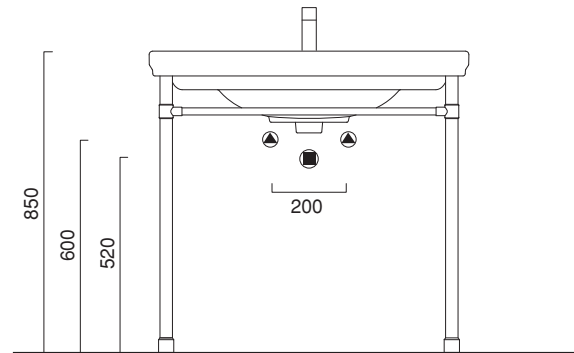

# CANOVA ROYAL 90x50

**CATALANO**  
THE ESSENCE OF CERAMICS

cod. 190CV00

Istallazione sospesa, su colonna, struttura metallica o mobile.

Suitable for wall-hung, pedestal, on special metal structure, or on base cabinet installation.

Keramikstandsäule.

cod. 5ST90CV00

Struttura a terra in ottone cromato.

Chrome-brass floor structure.

Unterbaugestell stehend aus messing verchromt.

CE EN 14688 - CL20

Tutti i diritti sulla presente scheda appartengono a Ceramica Catalano S.p.A. in via esclusiva. È vietata la copia, la pubblicazione, la distribuzione o la riproduzione (anche parziale), se non autorizzata per iscritto. All rights in the present form belong exclusively to Ceramica Catalano S.p.A. It is strictly forbidden to copy, publish, distribute or reproduce it (including any partial reproduction), without prior written permission.