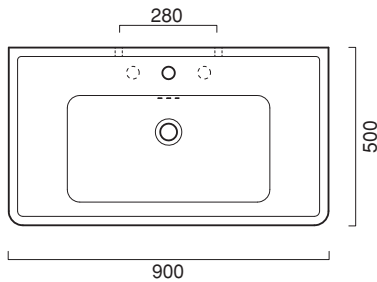

Keramikstandsäule.

cod. 5ST90CV00

Struttura a terra in ottone cromato.

Chrome-brass floor structure.

Unterbaugestell stehend aus messing verchromt.

CE EN 14688 - CL20

Tutti i diritti sulla presente scheda appartengono a Ceramica Catalano S.p.A. in via esclusiva. È vietata la copia, la pubblicazione, la distribuzione o la riproduzione (anche parziale), se non autorizzata per iscritto. All rights in the present form belong exclusively to Ceramica Catalano S.p.A. It is strictly forbidden to copy, publish, distribute or reproduce it (including any partial reproduction), without prior written permission.