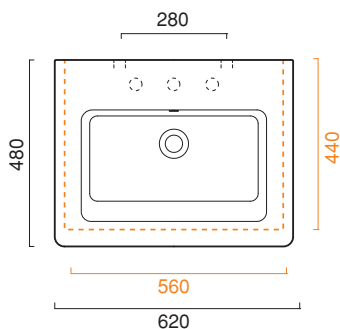

CE EN 14688 - CL20