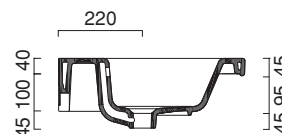

cod. 5P62LI00

Portasciugamani in ottone cromato.  
Chrome brass towel rail.  
Handtuchhalter aus messing verchromt.

cod. 4COPO00

Colonna in ceramica.  
Ceramic pedestal.  
Keramikstandsäule.

CE EN 14688 - CL20