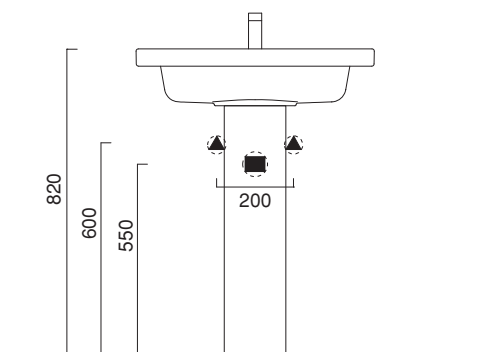

cod. 5P62LI00

Portasciugamani in ottone cromato.  
Chrome brass towel rail.  
Handtuchhalter aus messing verchromt.

cod. 4COPO00

Colonna in ceramica.  
Ceramic pedestal.  
Keramikstandsäule.

CE EN 14688 - CL20