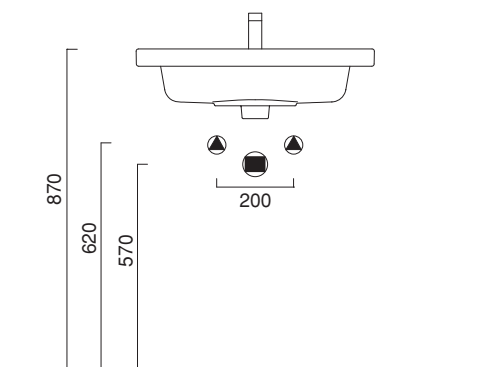

cod. 5P62LI00

Portasciugamani in ottone cromato.  
Chrome brass towel rail.  
Handtuchhalter aus messing verchromt.

cod. 4COPO00

Colonna in ceramica.  
Ceramic pedestal.  
Keramikstandsäule.

CE EN 14688 - CL20