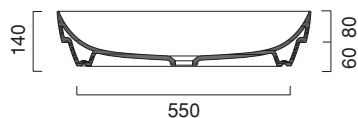

CE EN 14688 - CL00