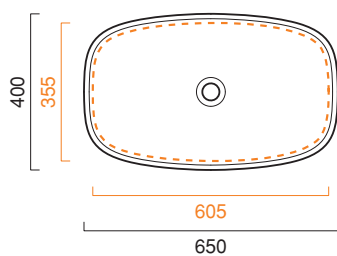

CE EN 14688 - CL00