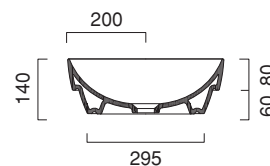

CE EN 14688 - CL00