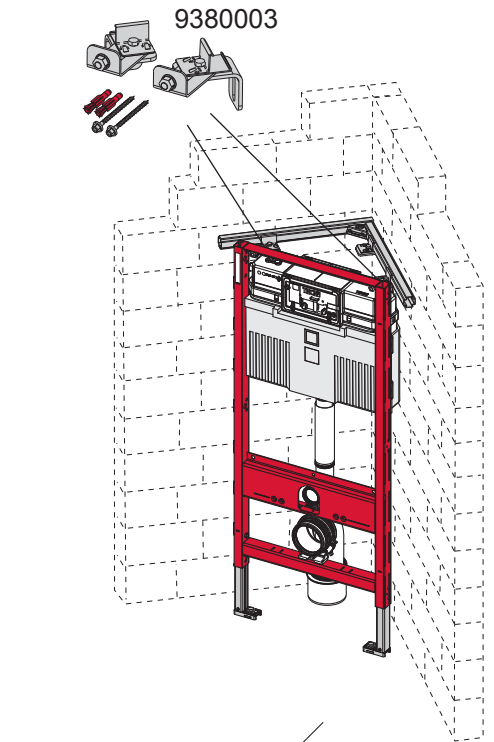

TECEprofil – 9300302

TECEprofil – 9 300 302

TECEprofil – 9300302

Eckventil geschlossen
 Stop valve closed
 Vanne d'arrêt fermée
 Valvola ad angolo chiusa
 Válvula de ángulo cerrada
 Угловой клапан закрыт
 Zawór kątowy zamknięty