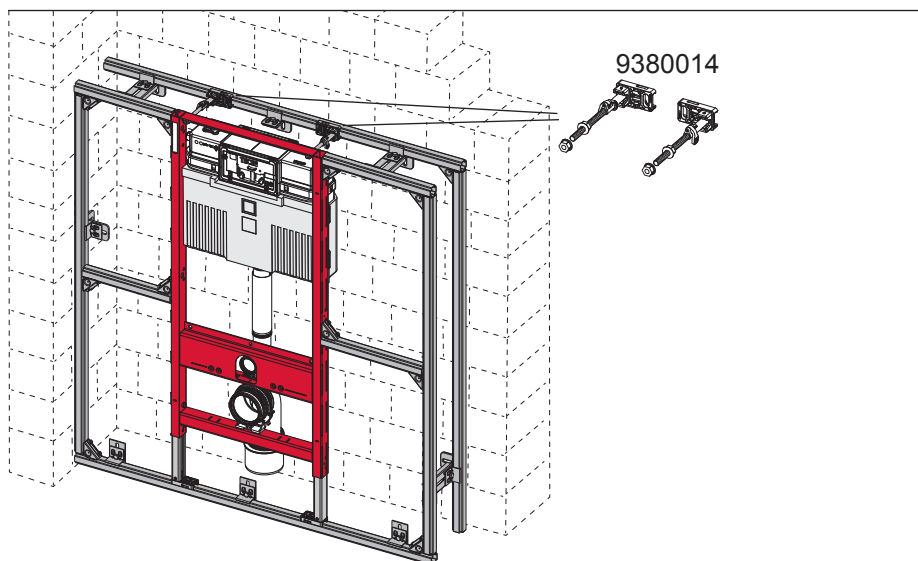

TECEprofil – 9300302

TECEprofil – 9 300 302

TECEprofil – 9300302

Eckventil geschlossen
 Stop valve closed
 Vanne d'arrêt fermée
 Valvola ad angolo chiusa
 Válvula de ángulo cerrada
 Угловой клапан закрыт
 Zawór kątowy zamknięty