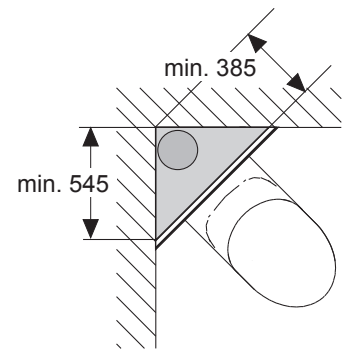

TECEprofil – 9300302

TECEprofil – 9 300 302

TECEprofil – 9300302

Eckventil geschlossen
 Stop valve closed
 Vanne d'arrêt fermée
 Valvola ad angolo chiusa
 Válvula de ángulo cerrada
 Угловой клапан закрыт
 Zawór kątowy zamknięty