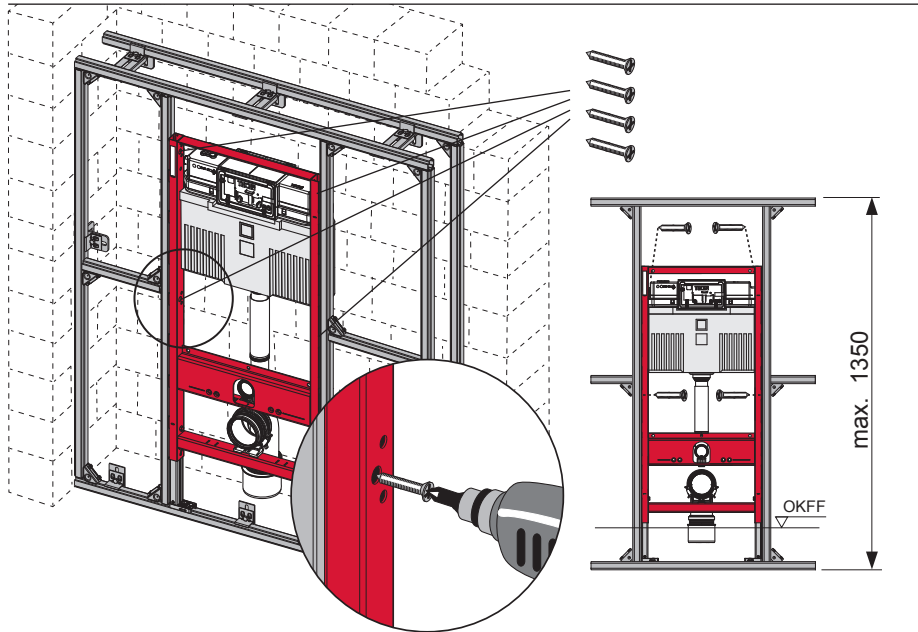

TECEprofil – 9300302

TECEprofil – 9 300 302

TECEprofil – 9300302

Eckventil geschlossen
 Stop valve closed
 Vanne d'arrêt fermée
 Valvola ad angolo chiusa
 Válvula de ángulo cerrada
 Угловой клапан закрыт
 Zawór kątowy zamknięty