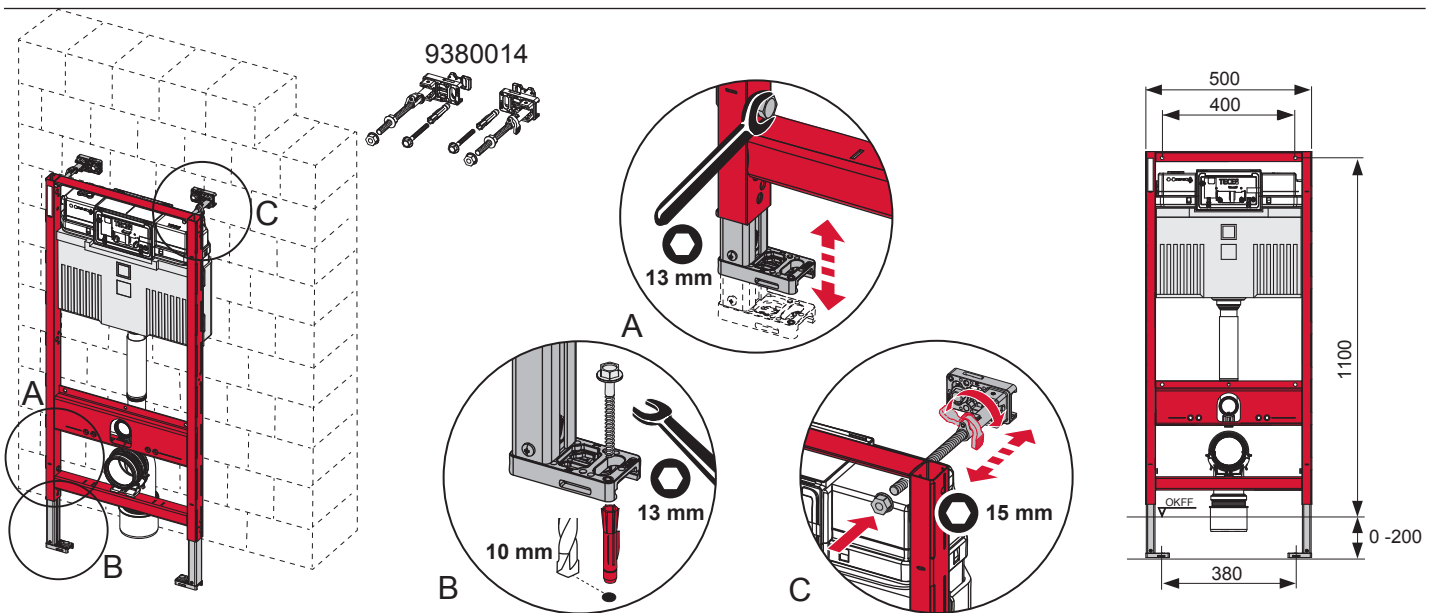

TECEprofil – 9300302

TECEprofil – 9 300 302

TECEprofil – 9300302

Eckventil geschlossen
 Stop valve closed
 Vanne d'arrêt fermée
 Valvola ad angolo chiusa
 Válvula de ángulo cerrada
 Угловой клапан закрыт
 Zawór kątowy zamknięty