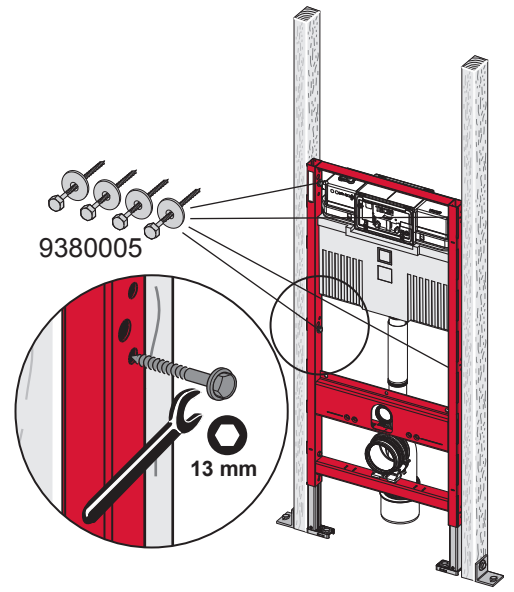

TECEprofil – 9300302

TECEprofil – 9 300 302

TECEprofil – 9300302

Eckventil geschlossen
 Stop valve closed
 Vanne d'arrêt fermée
 Valvola ad angolo chiusa
 Válvula de ángulo cerrada
 Угловой клапан закрыт
 Zawór kątowy zamknięty