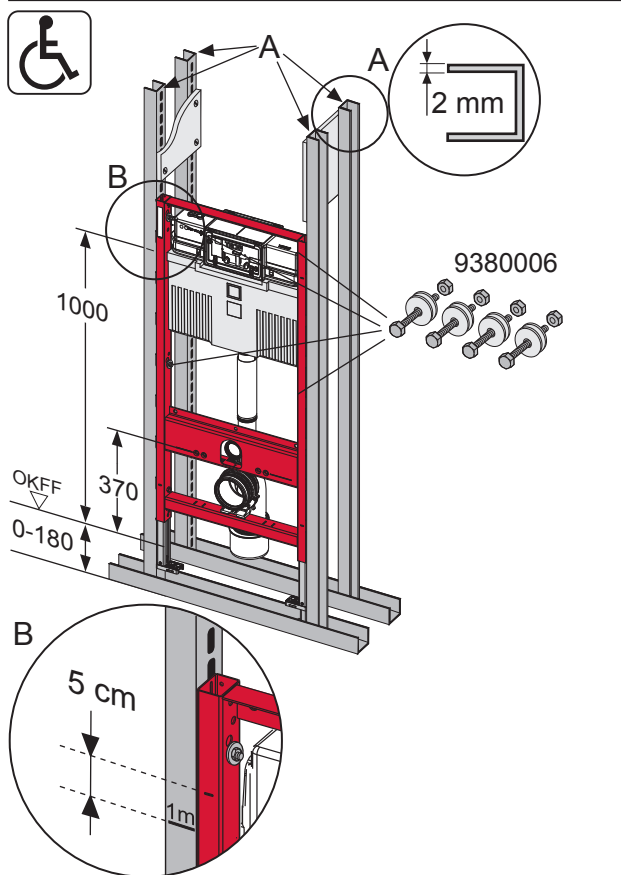

TECEprofil – 9300302

TECEprofil – 9 300 302

TECEprofil – 9300302

Eckventil geschlossen
 Stop valve closed
 Vanne d'arrêt fermée
 Valvola ad angolo chiusa
 Válvula de ángulo cerrada
 Угловой клапан закрыт
 Zawór kątowy zamknięty