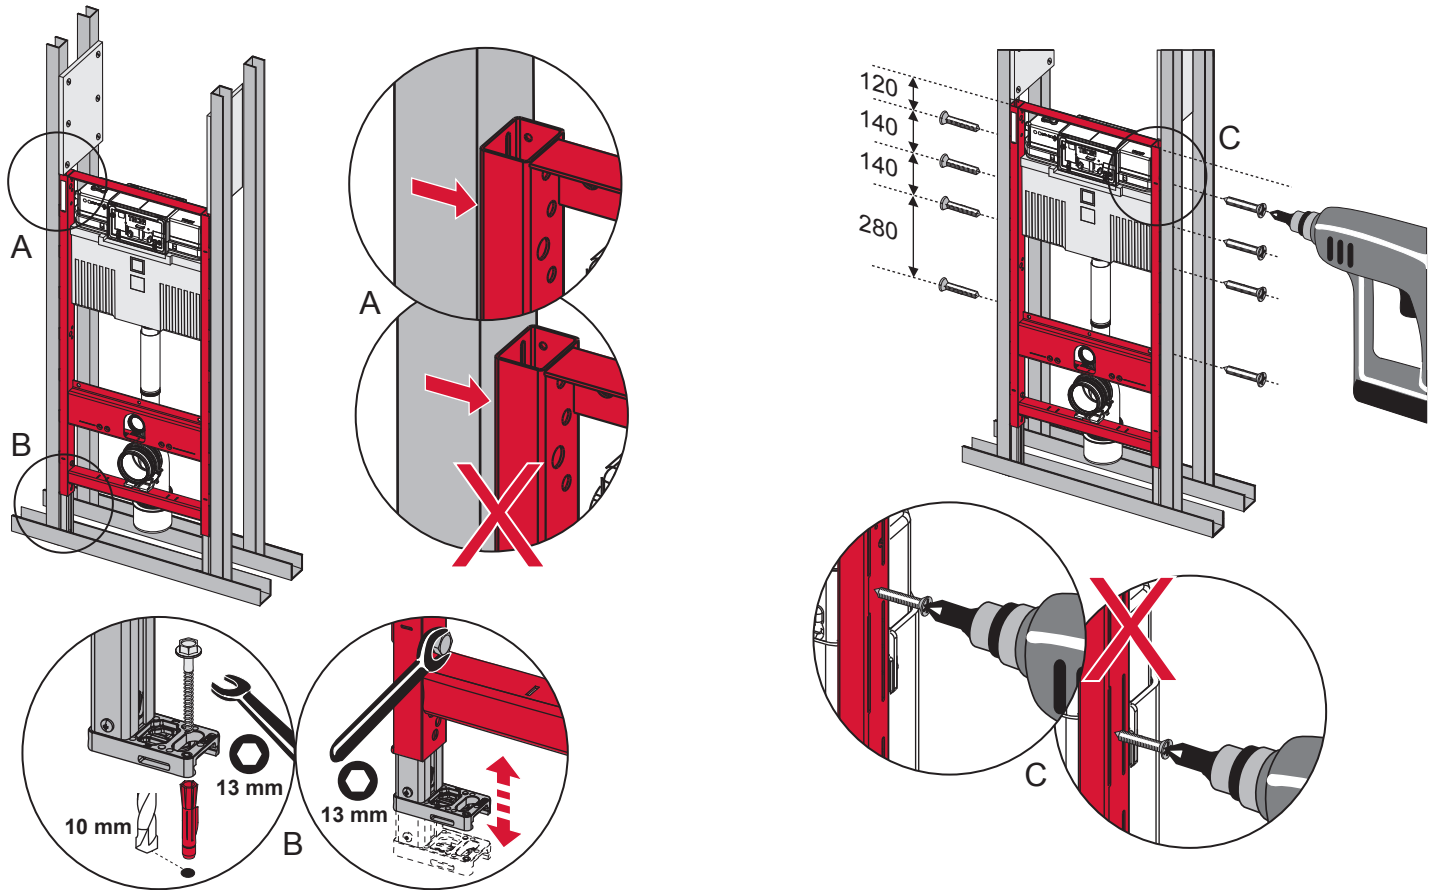

TECEprofil – 9300302

TECEprofil – 9 300 302

TECEprofil – 9300302

Eckventil geschlossen
 Stop valve closed
 Vanne d'arrêt fermée
 Valvola ad angolo chiusa
 Válvula de ángulo cerrada
 Угловой клапан закрыт
 Zawór kątowy zamknięty