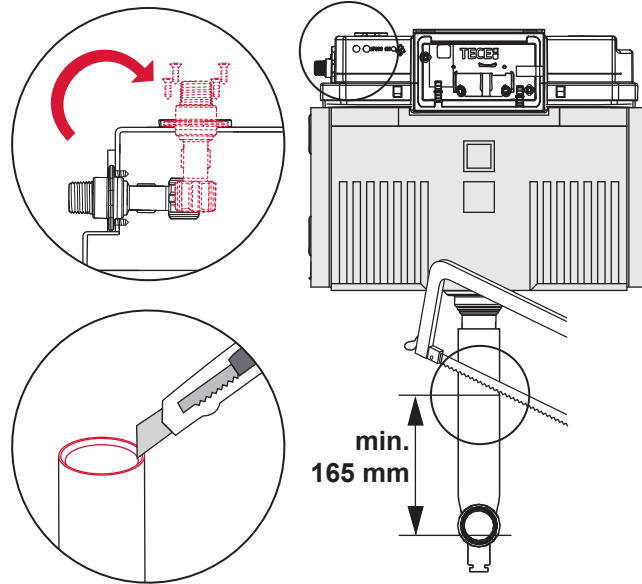

TECEprofil – 9300302

TECEprofil – 9 300 302

TECEprofil – 9300302

Eckventil geschlossen
 Stop valve closed
 Vanne d'arrêt fermée
 Valvola ad angolo chiusa
 Válvula de ángulo cerrada
 Угловой клапан закрыт
 Zawór kątowy zamknięty