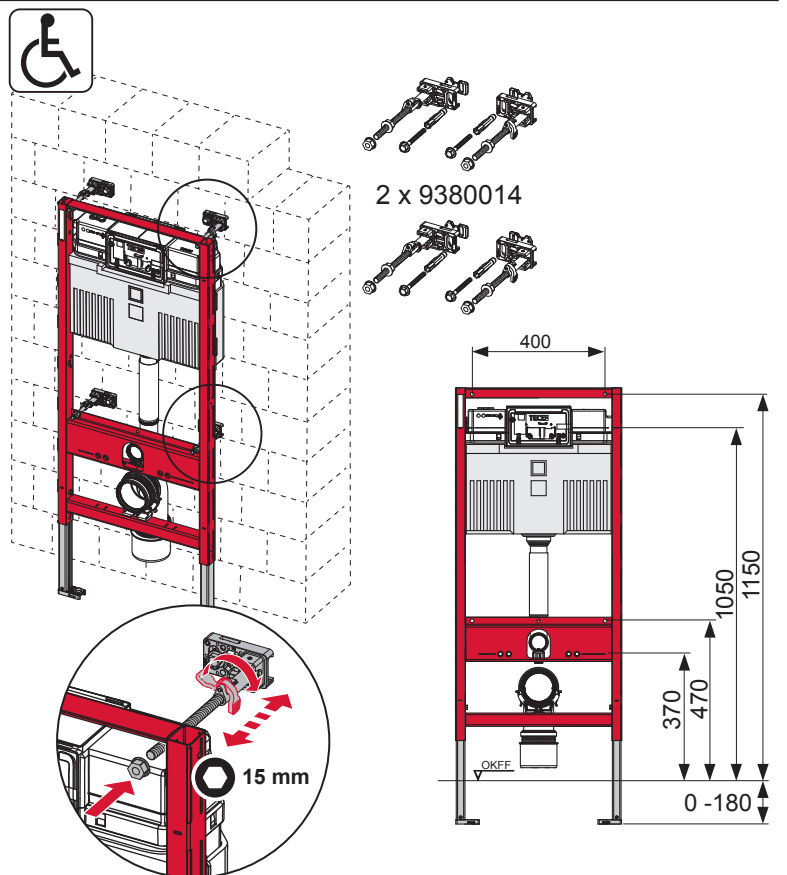

TECEprofil – 9300302

TECEprofil – 9 300 302

TECEprofil – 9300302

Eckventil geschlossen
 Stop valve closed
 Vanne d'arrêt fermée
 Valvola ad angolo chiusa
 Válvula de ángulo cerrada
 Угловой клапан закрыт
 Zawór kątowy zamknięty