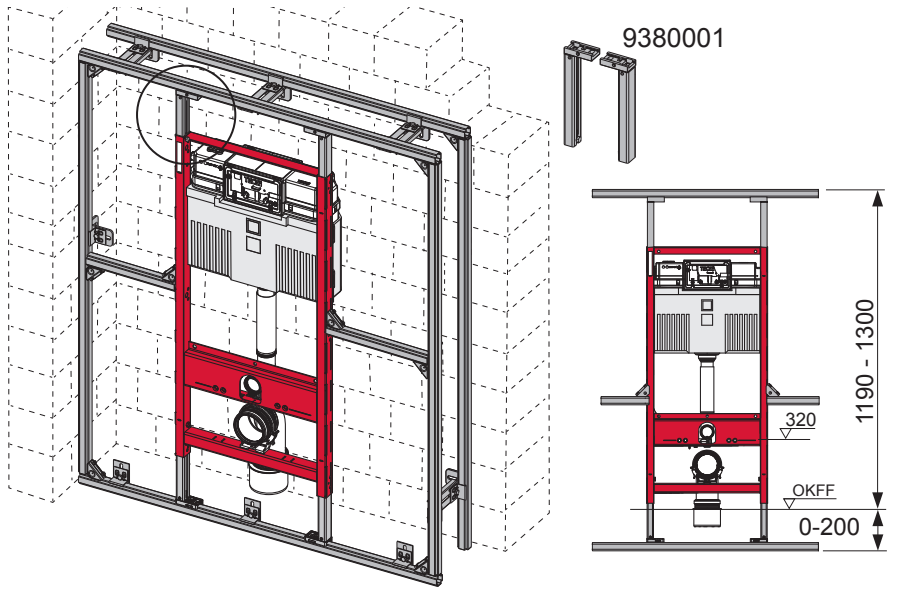

TECEprofil – 9300302

TECEprofil – 9 300 302

TECEprofil – 9300302

Eckventil geschlossen
 Stop valve closed
 Vanne d'arrêt fermée
 Valvola ad angolo chiusa
 Válvula de ángulo cerrada
 Угловой клапан закрыт
 Zawór kątowy zamknięty