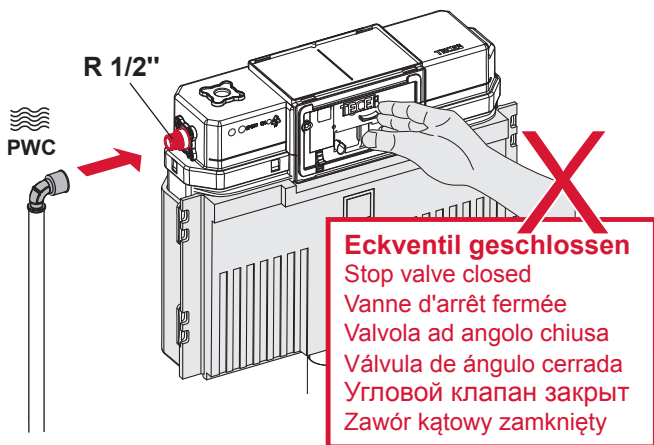

TECEprofil – 9300302

TECEprofil – 9 300 302

TECEprofil – 9300302

Eckventil geschlossen
 Stop valve closed
 Vanne d'arrêt fermée
 Valvola ad angolo chiusa
 Válvula de ángulo cerrada
 Угловой клапан закрыт
 Zawór kątowy zamknięty