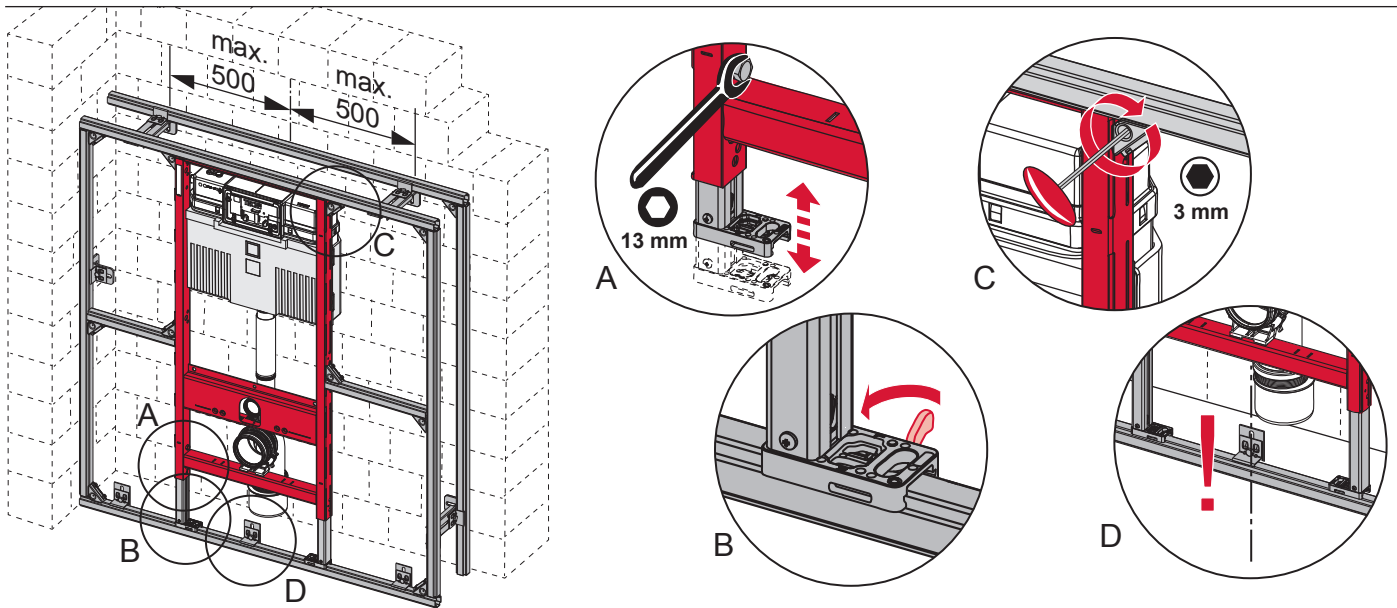

TECEprofil – 9300302

TECEprofil – 9 300 302

TECEprofil – 9300302

Eckventil geschlossen
 Stop valve closed
 Vanne d'arrêt fermée
 Valvola ad angolo chiusa
 Válvula de ángulo cerrada
 Угловой клапан закрыт
 Zawór kątowy zamknięty