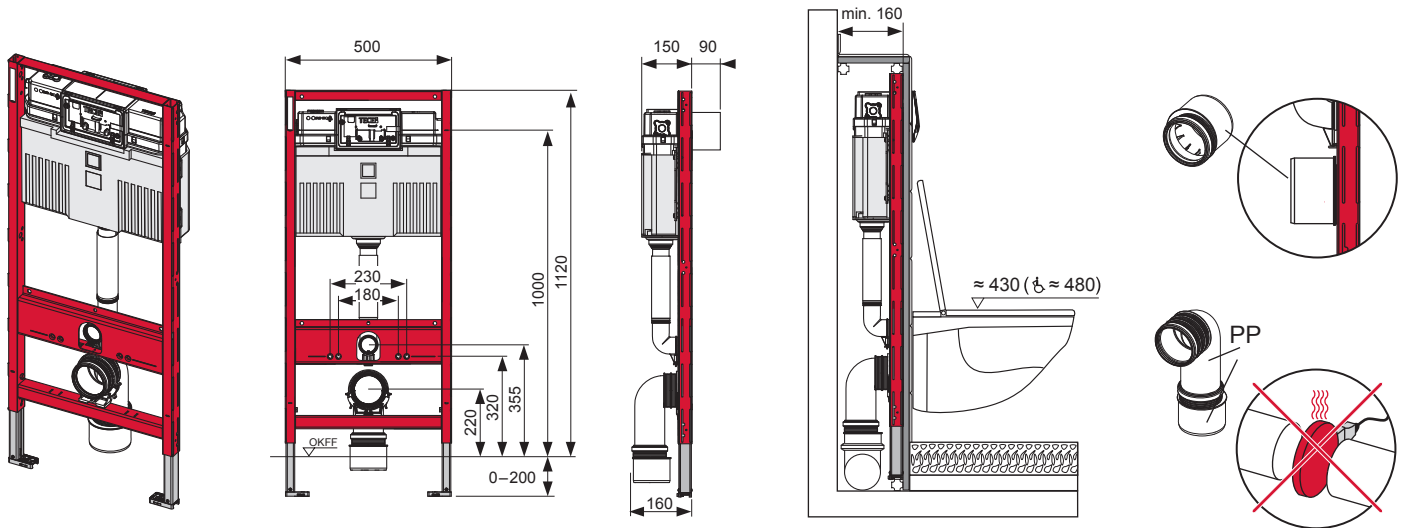

TECEprofil – 9300302

TECEprofil – 9 300 302

TECEprofil – 9300302

Eckventil geschlossen
 Stop valve closed
 Vanne d'arrêt fermée
 Valvola ad angolo chiusa
 Válvula de ángulo cerrada
 Угловой клапан закрыт
 Zawór kątowy zamknięty